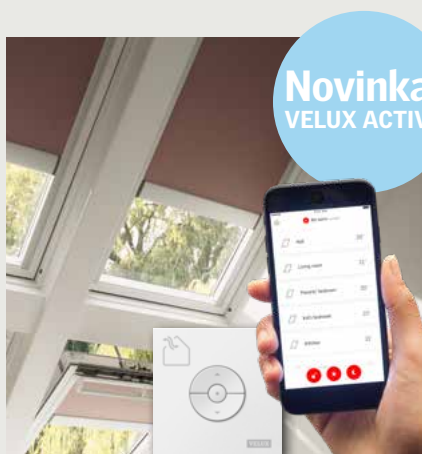

VELUX ACTIVE
kompatibilné
Pozri str. 7

Plisovaná roleta

Modely	Farba	060060	060090	080080	090090	090120	100100	100150	120120
 Elektrické solárne napájanie FMG	Štandard	199,17 239,00	209,17 251,00	219,17 263,00	229,17 275,00	243,33 292,00	239,17 287,00	253,33 304,00	246,67 296,00

VELUX ACTIVE
kompatibilné
Pozri str. 7

■ Ceny bez DPH
■ Ceny s DPH

Vyberte veľkosť svojho okna – prečítajte si viac o zadaní objednávky na strane 33

Možnosti ovládania roliet a žalúzií

Je okno príliš vysoko alebo mimo vášho dosahu? Tu môžete nájsť všetkých užitočných pomocníkov a nástroje na jednoduché a bezproblémové používanie vašich roliet.

Novinka!
VELUX ACTIVE

Dálkové ovládanie

Pre väčšie pohodlie je možné elektricky alebo solárne poháňané rolety a žalúzie VELUX INTEGRA® otvárať a zatvárať pomocou nášho diaľkového ovládača KLI 311 odkiaľkoľvek v dome.