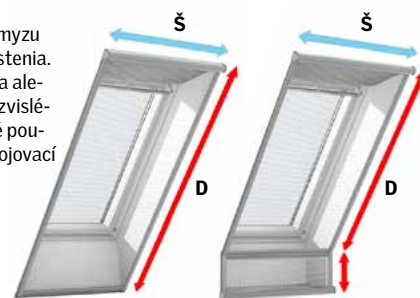

Typ	Pre okná VELUX (podľa dĺžky ostenia)	Max. šírka ostenia [mm]	Dĺžka ZIL
Rozmerový kód ZIL			
CK02	C02	510	1 600
FK08	F06, F08	620	2 400
MK06	M04, M06, M08, M31, M34	740	2 000
MK10	M04, M06, M08, M10	740	2 400
PK06	P06, P08, P31, P34	902	2 000
PK10	P06, P08, P10	902	2 400
SK06	S06, S08, S10, S31, S34	1 100	2 000
SK10	S06, S08	1 100	2 400
UK04	U04, U08	1 265	2 000
UK10	U08, U10	1 265	2 400

Modely	Farba	CK02 C02	CK04 C04	FK06 F06	FK08 F08	MK04 M04	MK06 M06	MK08 M08	MK10 M10	PK06 P06	PK08 P08	PK10 P10	SK06 S06	SK08 S08	SK10 S10	UK04 U04	UK08 U08	UK10 U10
Manuálne ovládanie ZIL	Štandard	79,17	-	-	103,33	-	105,00	-	120,83	121,67	-	132,50	132,50	-	140,83	149,17	-	155,00
		95,00	-	-	124,00	-	126,00	-	145,00	146,00	-	159,00	159,00	-	169,00	179,00	-	186,00

■ Ceny bez DPH
■ Ceny s DPH

Vyberte veľkosť svojho okna – prečítajte si viac o zadaní objednávky na strane 33