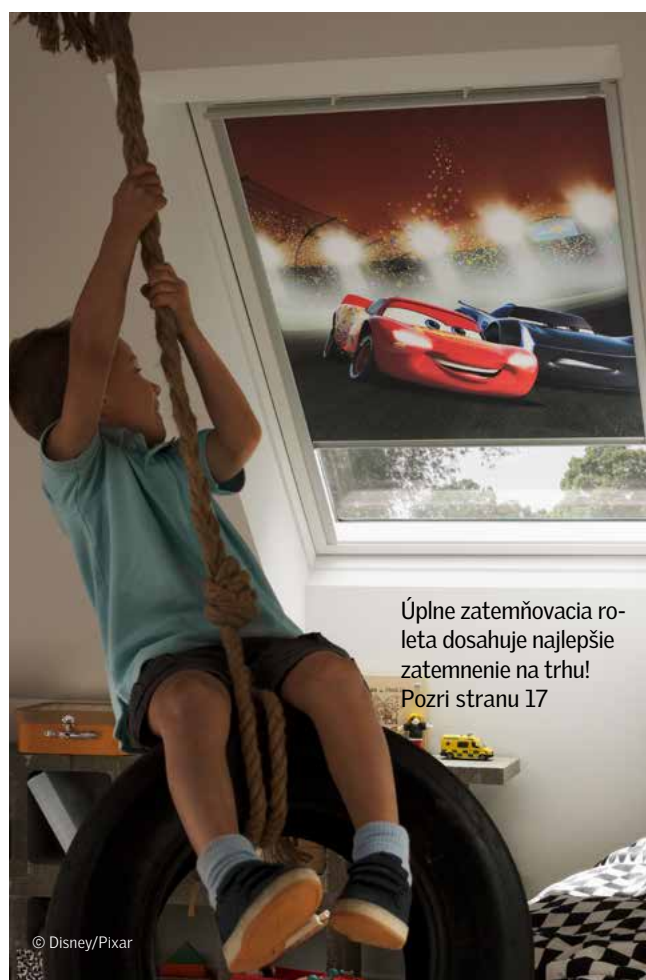

Úplne zatemňovacia roleta dosahuje najlepšie zatemnenie na trhu! Pozri stranu 17